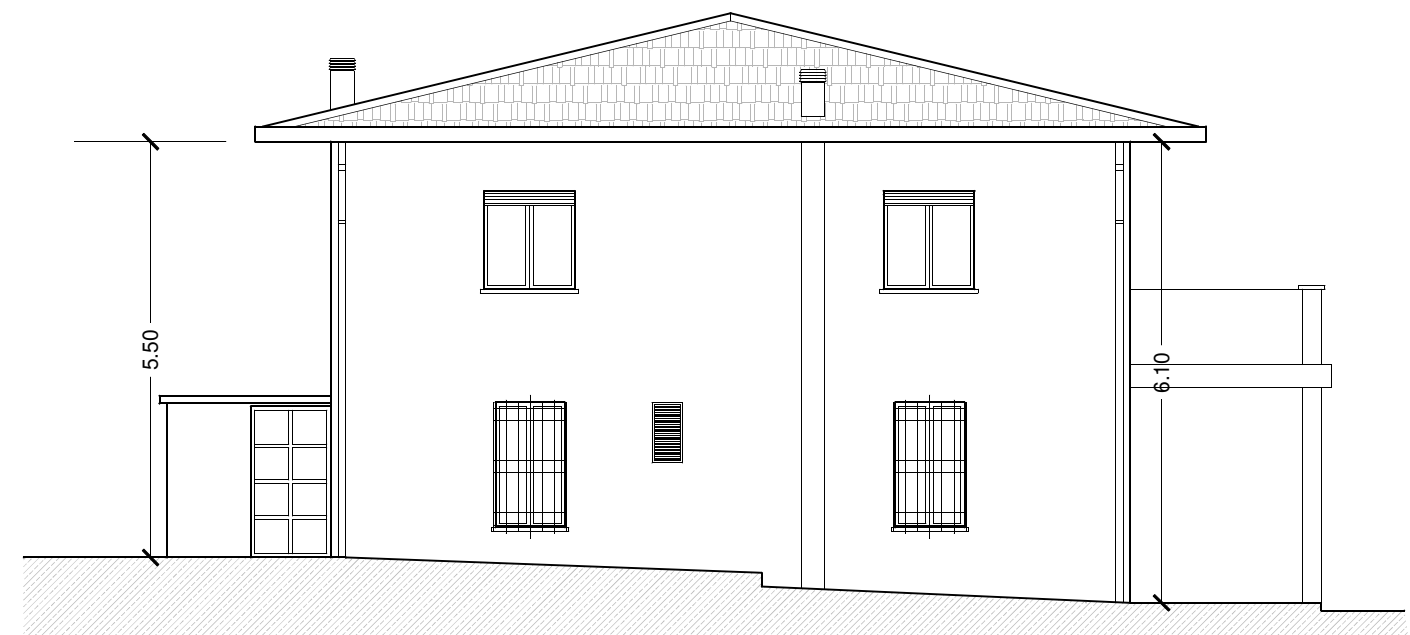

Comune di Chiuro - F. 27 - Mapp. 195
 Rilievo - Scala 1:200
 Luglio 2024

Arch. Sara Baracchi
 Via Toti n. 1 - 23100 - Sondrio (SO)
 Albo Architetti Provincia di Sondrio n. 396

PIANO INTERRATO

PIANO TERRA

PIANO PRIMO

COPERTURA

PROSPETTO SUD

PROSPETTO EST

PROSPETTO NORD

PROSPETTO OVEST

PIANO TERRA

PIANO PRIMO

COPERTURA

PROSPETTO OVEST

PROSPETTO EST

PROSPETTO SUD

PROSPETTO NORD