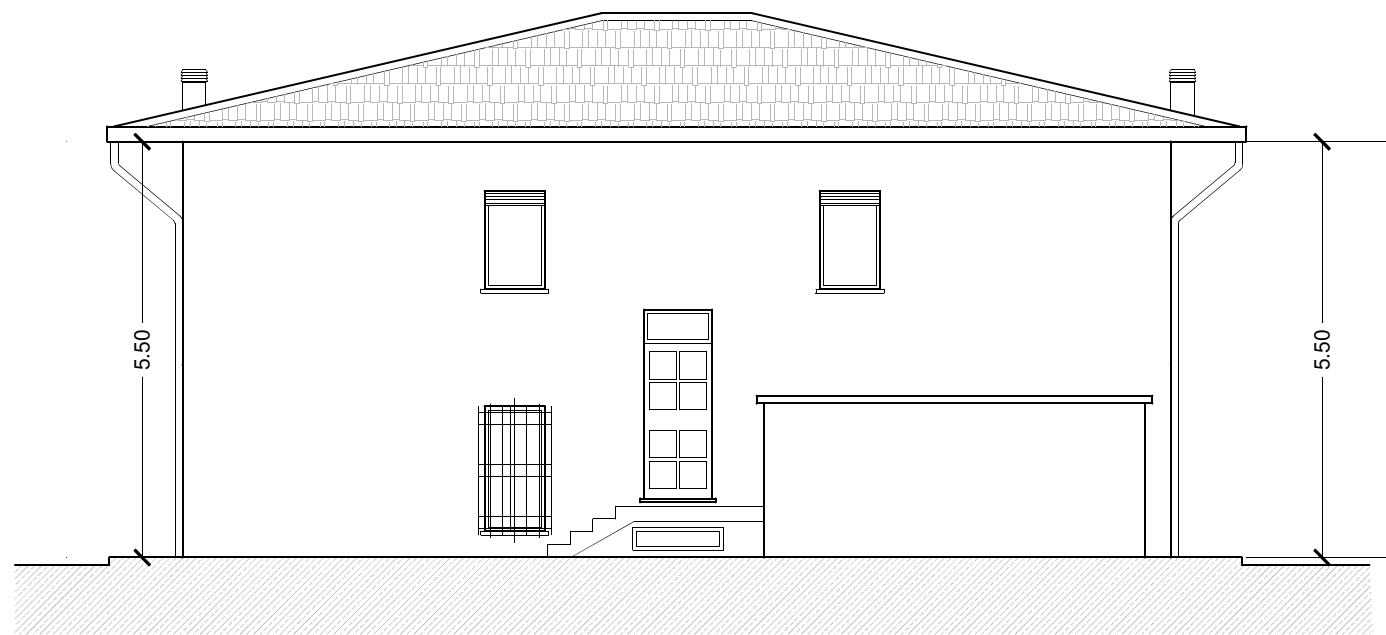

Comune di Chiuro - F. 27 - Mapp. 195
 Rilievo - Scala 1:200
 Luglio 2024

Arch. Sara Baracchi
 Via Toti n. 1 - 23100 - Sondrio (SO)
 Albo Architetti Provincia di Sondrio n. 396

PIANO INTERRATO

PIANO TERRA

PIANO PRIMO

COPERTURA

PROSPETTO SUD

PROSPETTO EST

PROSPETTO NORD

PROSPETTO OVEST

PIANO TERRA

PIANO PRIMO

COPERTURA

PROSPETTO OVEST

PROSPETTO EST

PROSPETTO SUD

PROSPETTO NORD