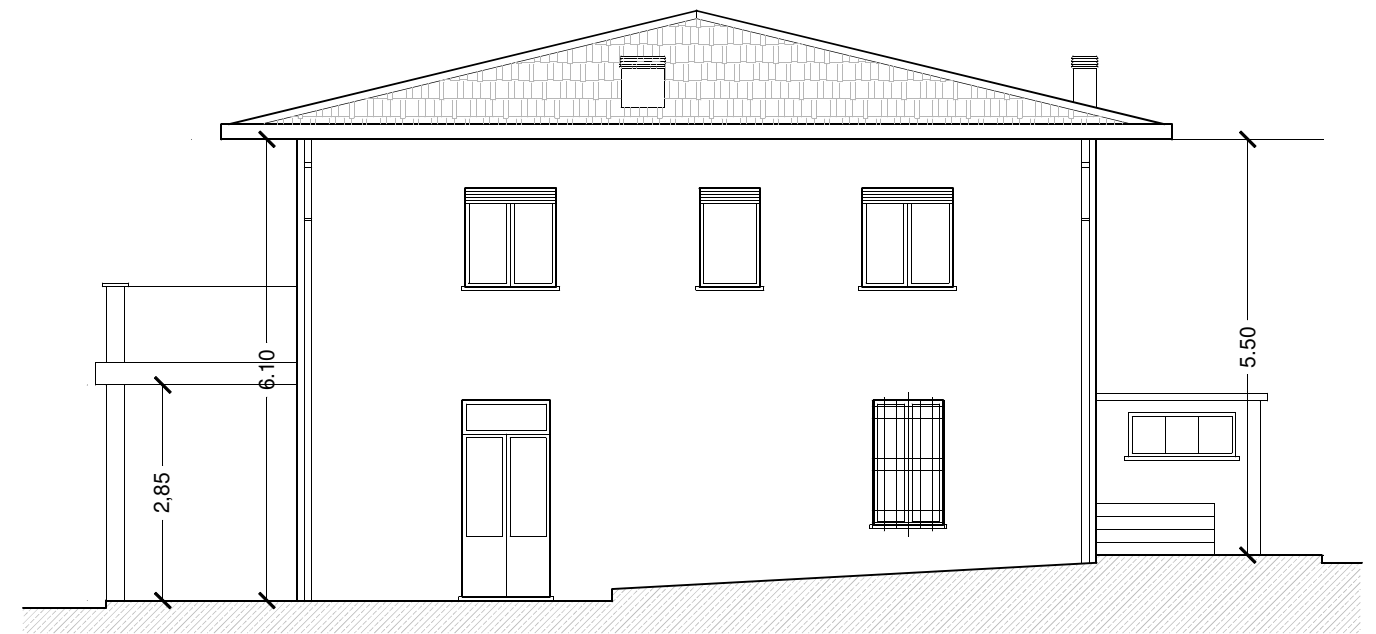

Comune di Chiuro - F. 27 - Mapp. 195
 Rilievo - Scala 1:200
 Luglio 2024

Arch. Sara Baracchi
 Via Toti n. 1 - 23100 - Sondrio (SO)
 Albo Architetti Provincia di Sondrio n. 396

PIANO INTERRATO

PIANO TERRA

PIANO PRIMO

COPERTURA

PROSPETTO SUD

PROSPETTO EST

PROSPETTO NORD

PROSPETTO OVEST

PIANO TERRA

PIANO PRIMO

COPERTURA

PROSPETTO OVEST

PROSPETTO EST

PROSPETTO SUD

PROSPETTO NORD