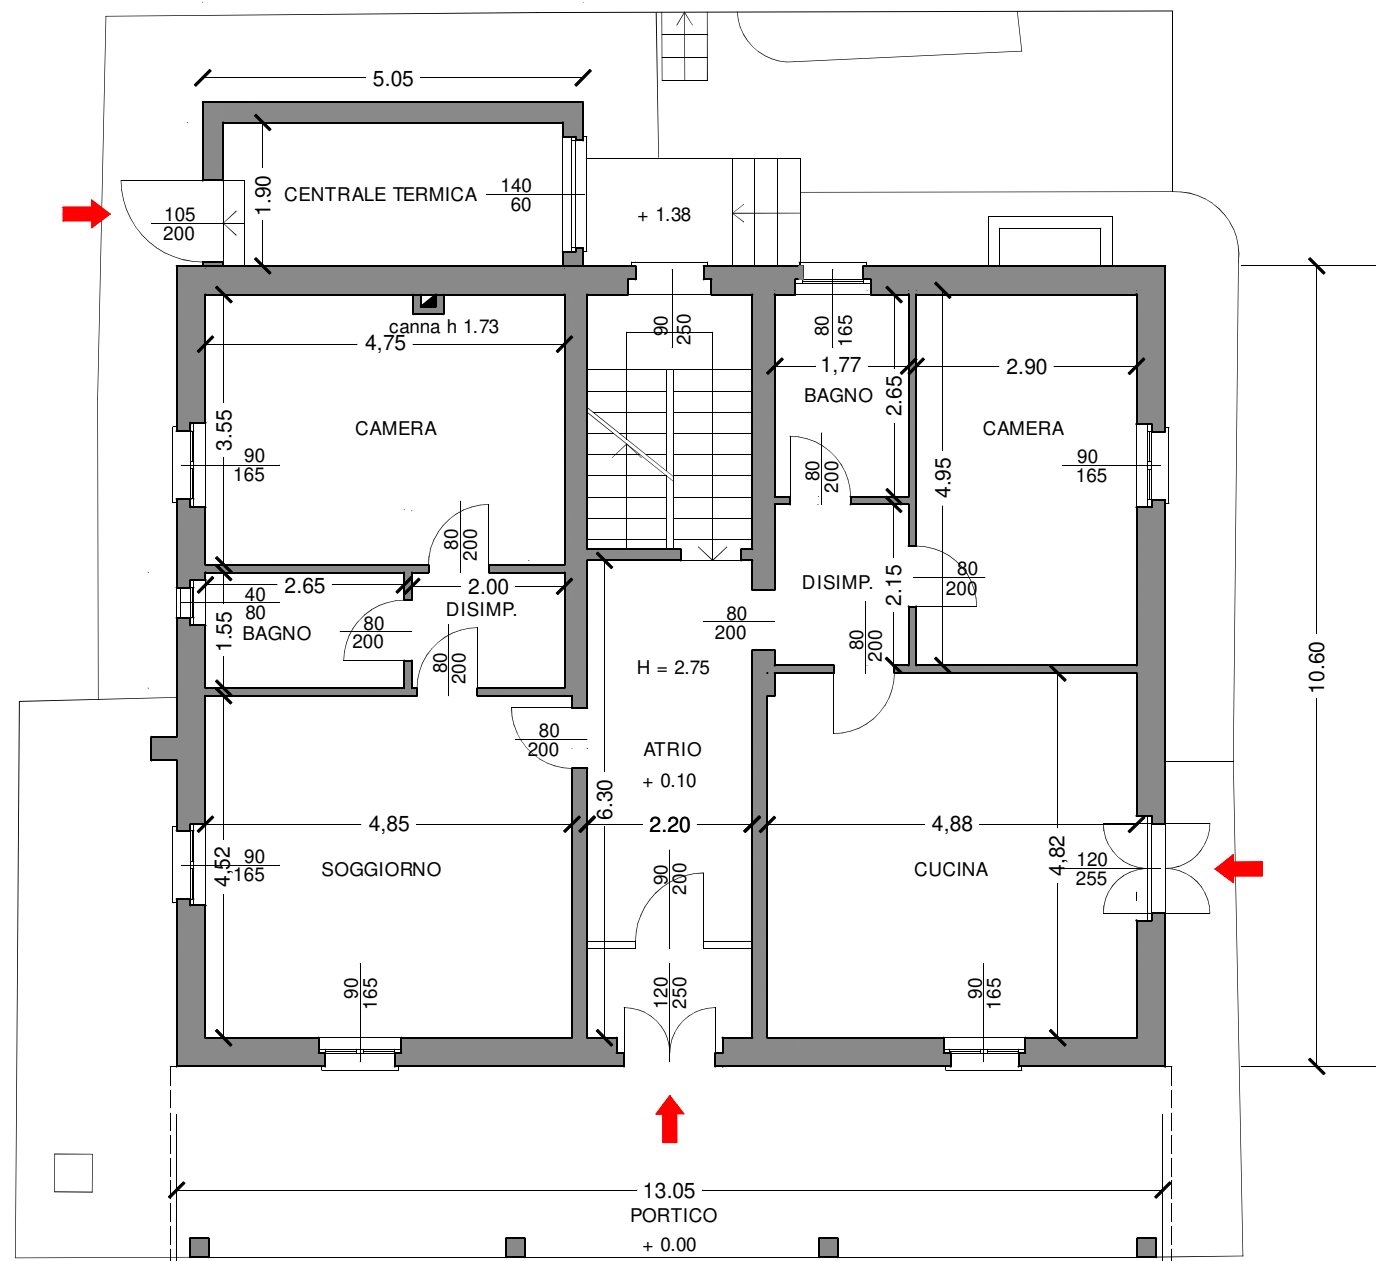

Comune di Chiuro - F. 27 - Mapp. 195
 Rilievo - Scala 1:200
 Luglio 2024

Arch. Sara Baracchi
 Via Toti n. 1 - 23100 - Sondrio (SO)
 Albo Architetti Provincia di Sondrio n. 396

PIANO INTERRATO

PIANO TERRA

PIANO PRIMO

COPERTURA

PROSPETTO SUD

PROSPETTO EST

PROSPETTO NORD

PROSPETTO OVEST

PIANO TERRA

PIANO PRIMO

COPERTURA

PROSPETTO OVEST

PROSPETTO EST

PROSPETTO SUD

PROSPETTO NORD