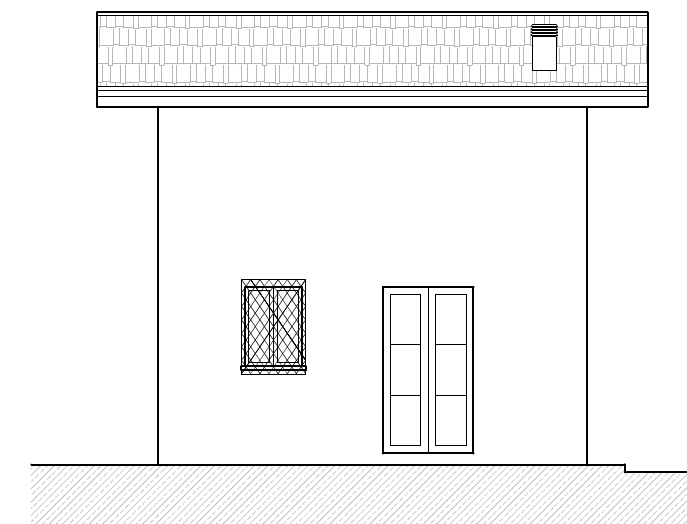

Comune di Chiuro - F. 27 - Mapp. 195
 Rilievo - Scala 1:200
 Luglio 2024

Arch. Sara Baracchi
 Via Toti n. 1 - 23100 - Sondrio (SO)
 Albo Architetti Provincia di Sondrio n. 396

PIANO INTERRATO

PIANO TERRA

COPERTURA

PROSPETTO OVEST

PROSPETTO EST

PROSPETTO SUD

PROSPETTO NORD