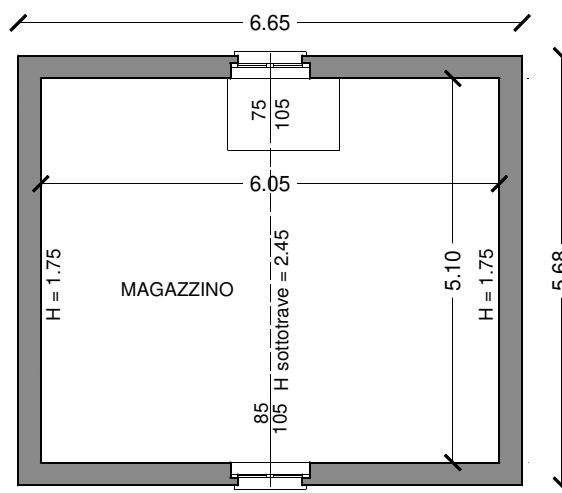

Comune di Chiuro - F. 27 - Mapp. 195
 Rilievo - Scala 1:200
 Luglio 2024

Arch. Sara Baracchi
 Via Toti n. 1 - 23100 - Sondrio (SO)
 Albo Architetti Provincia di Sondrio n. 396

PIANO INTERRATO

PIANO TERRA

PIANO PRIMO

COPERTURA

PROSPETTO SUD

PROSPETTO EST

PROSPETTO NORD

PROSPETTO OVEST

PIANO TERRA

PIANO PRIMO

COPERTURA

PROSPETTO OVEST

PROSPETTO EST

PROSPETTO SUD

PROSPETTO NORD