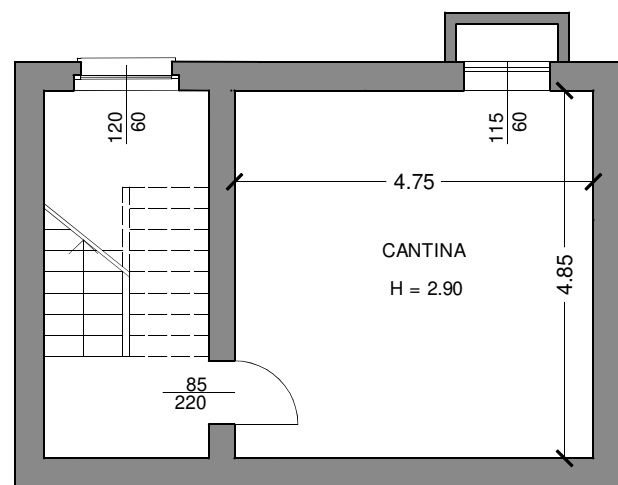

Comune di Chiuro - F. 27 - Mapp. 195
 Rilievo - Scala 1:200
 Luglio 2024

Arch. Sara Baracchi
 Via Toti n. 1 - 23100 - Sondrio (SO)
 Albo Architetti Provincia di Sondrio n. 396

PIANO INTERRATO

PIANO TERRA

PIANO PRIMO

COPERTURA

PROSPETTO SUD

PROSPETTO EST

PROSPETTO NORD

PROSPETTO OVEST

PIANO TERRA

PIANO PRIMO