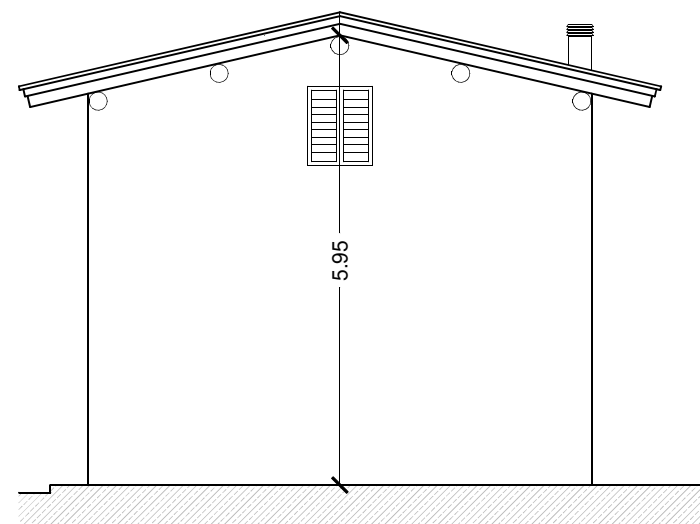

Comune di Chiuro - F. 27 - Mapp. 195
 Rilievo - Scala 1:200
 Luglio 2024

Arch. Sara Baracchi
 Via Toti n. 1 - 23100 - Sondrio (SO)
 Albo Architetti Provincia di Sondrio n. 396

PIANO INTERRATO

PIANO TERRA

PIANO PRIMO

COPERTURA

PROSPETTO SUD

PROSPETTO EST

PROSPETTO NORD

PROSPETTO OVEST

PIANO TERRA

PIANO PRIMO

COPERTURA

PROSPETTO OVEST

PROSPETTO EST

PROSPETTO SUD

PROSPETTO NORD