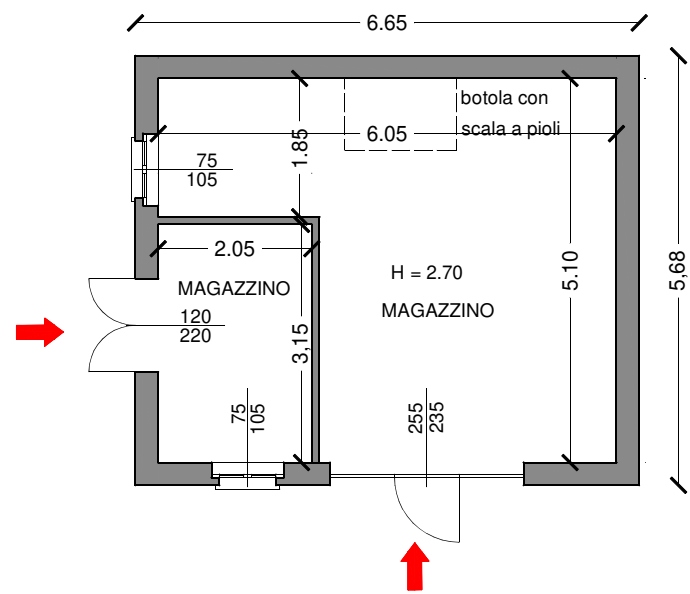

Comune di Chiuro - F. 27 - Mapp. 195
 Rilievo - Scala 1:200
 Luglio 2024

Arch. Sara Baracchi
 Via Toti n. 1 - 23100 - Sondrio (SO)
 Albo Architetti Provincia di Sondrio n. 396

PIANO INTERRATO

PIANO TERRA

PIANO PRIMO

COPERTURA

PROSPETTO SUD

PROSPETTO EST

PROSPETTO NORD

PROSPETTO OVEST

PIANO TERRA

PIANO PRIMO

COPERTURA

PROSPETTO OVEST

PROSPETTO EST

PROSPETTO SUD

PROSPETTO NORD