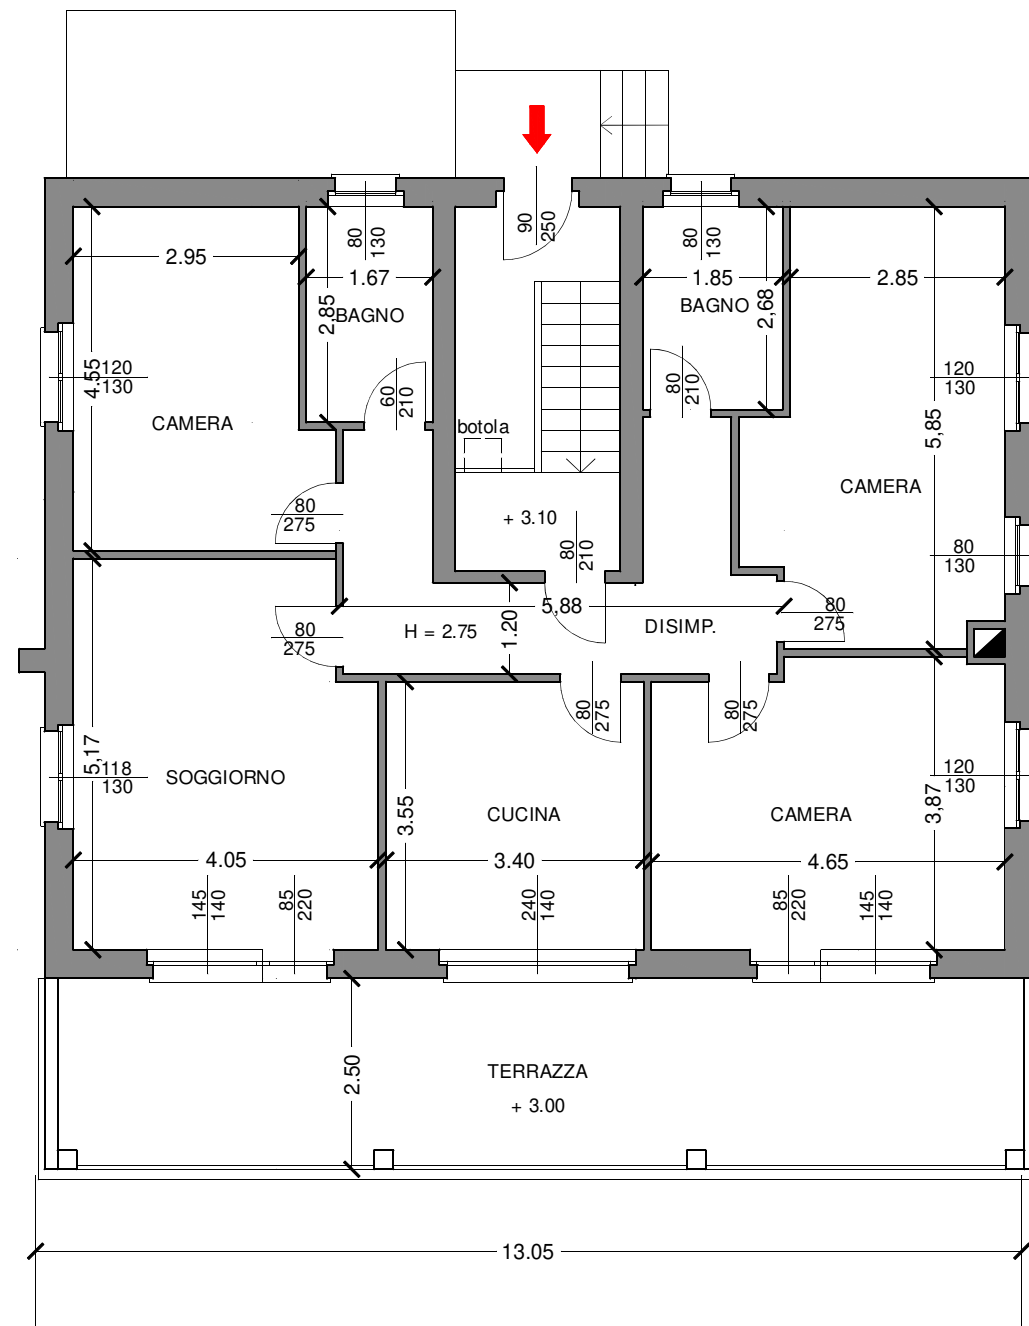

Comune di Chiuro - F. 27 - Mapp. 195
 Rilievo - Scala 1:200
 Luglio 2024

Arch. Sara Baracchi
 Via Toti n. 1 - 23100 - Sondrio (SO)
 Albo Architetti Provincia di Sondrio n. 396

PIANO INTERRATO

PIANO TERRA

PIANO PRIMO

COPERTURA

PROSPETTO SUD

PROSPETTO EST

PROSPETTO NORD

PROSPETTO OVEST

PIANO TERRA

PIANO PRIMO

COPERTURA

PROSPETTO OVEST

PROSPETTO EST

PROSPETTO SUD

PROSPETTO NORD