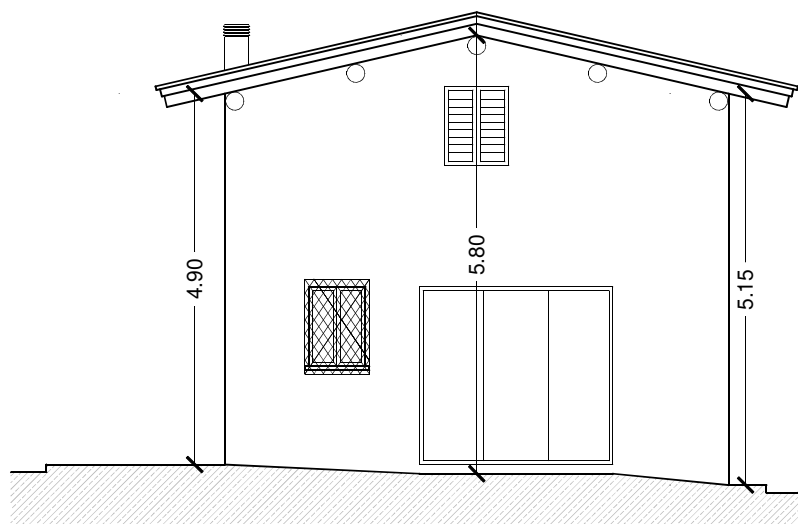

Comune di Chiuro - F. 27 - Mapp. 195
 Rilievo - Scala 1:200
 Luglio 2024

Arch. Sara Baracchi
 Via Toti n. 1 - 23100 - Sondrio (SO)
 Albo Architetti Provincia di Sondrio n. 396

PIANO INTERRATO

PIANO TERRA

PIANO PRIMO

COPERTURA

PROSPETTO SUD

PROSPETTO EST

PROSPETTO NORD

PROSPETTO OVEST

PIANO TERRA

PIANO PRIMO

COPERTURA

PROSPETTO OVEST

PROSPETTO EST

PROSPETTO SUD

PROSPETTO NORD